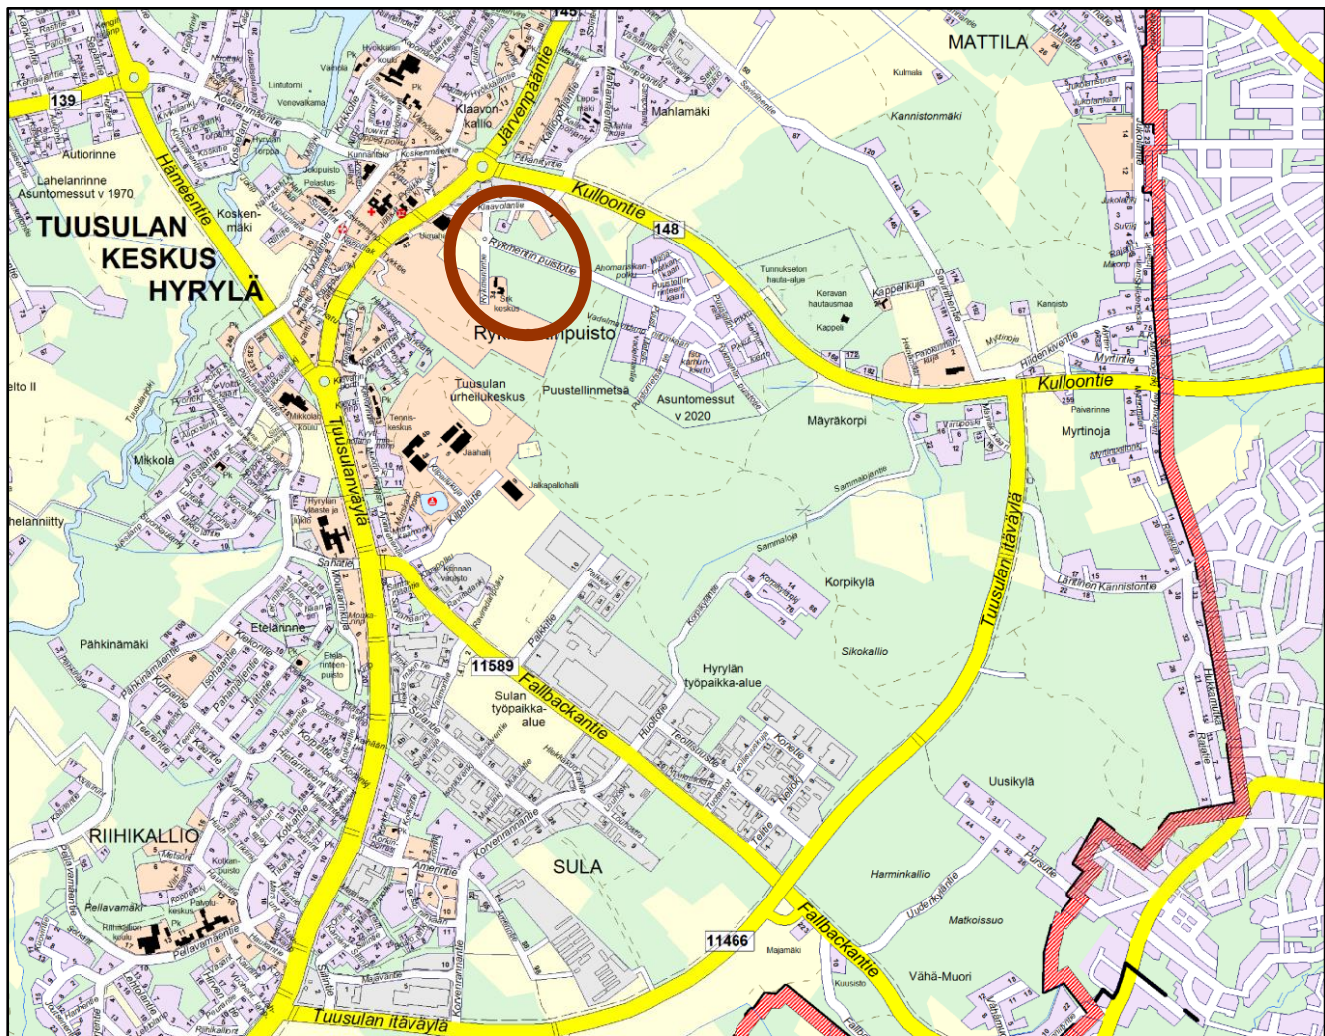

Sijaintikartta

Suomen valtio, Senaatti-kiinteistöt /
Tuusulan kunta

Opaskartta 1:30 000